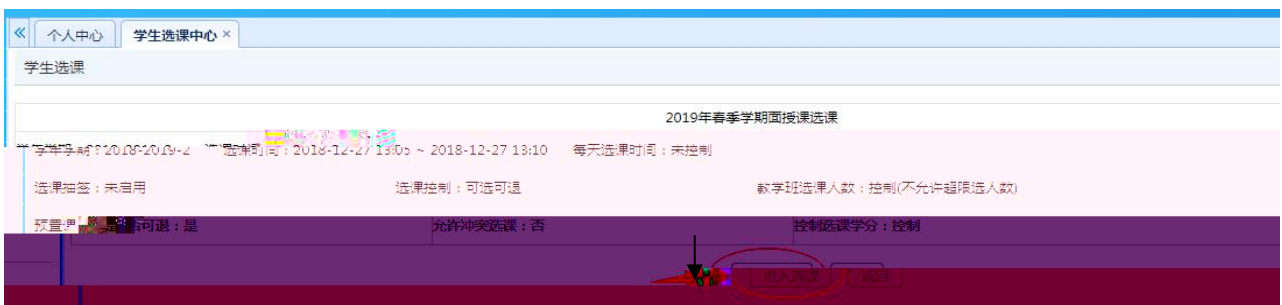

湖南文理学院 教学一体化服务平台

湖南文理学院 教学一体化服务平台

选课学分情况

公选课选课

本学期选课学分/门数要求及已选情况							
	最高总学分	专业内跨年级选课(控制)		跨专业选课(控制)		校公共选修课选课(控制)	
		学分	门数	学分	门数	学分	门数
设置(控制)要求	不控制	不控制	不控制	不控制	不控制	2	1
已选统计	20.0	0.0	0	0.0	0	0.0	0

快捷导航: 教学院(部)